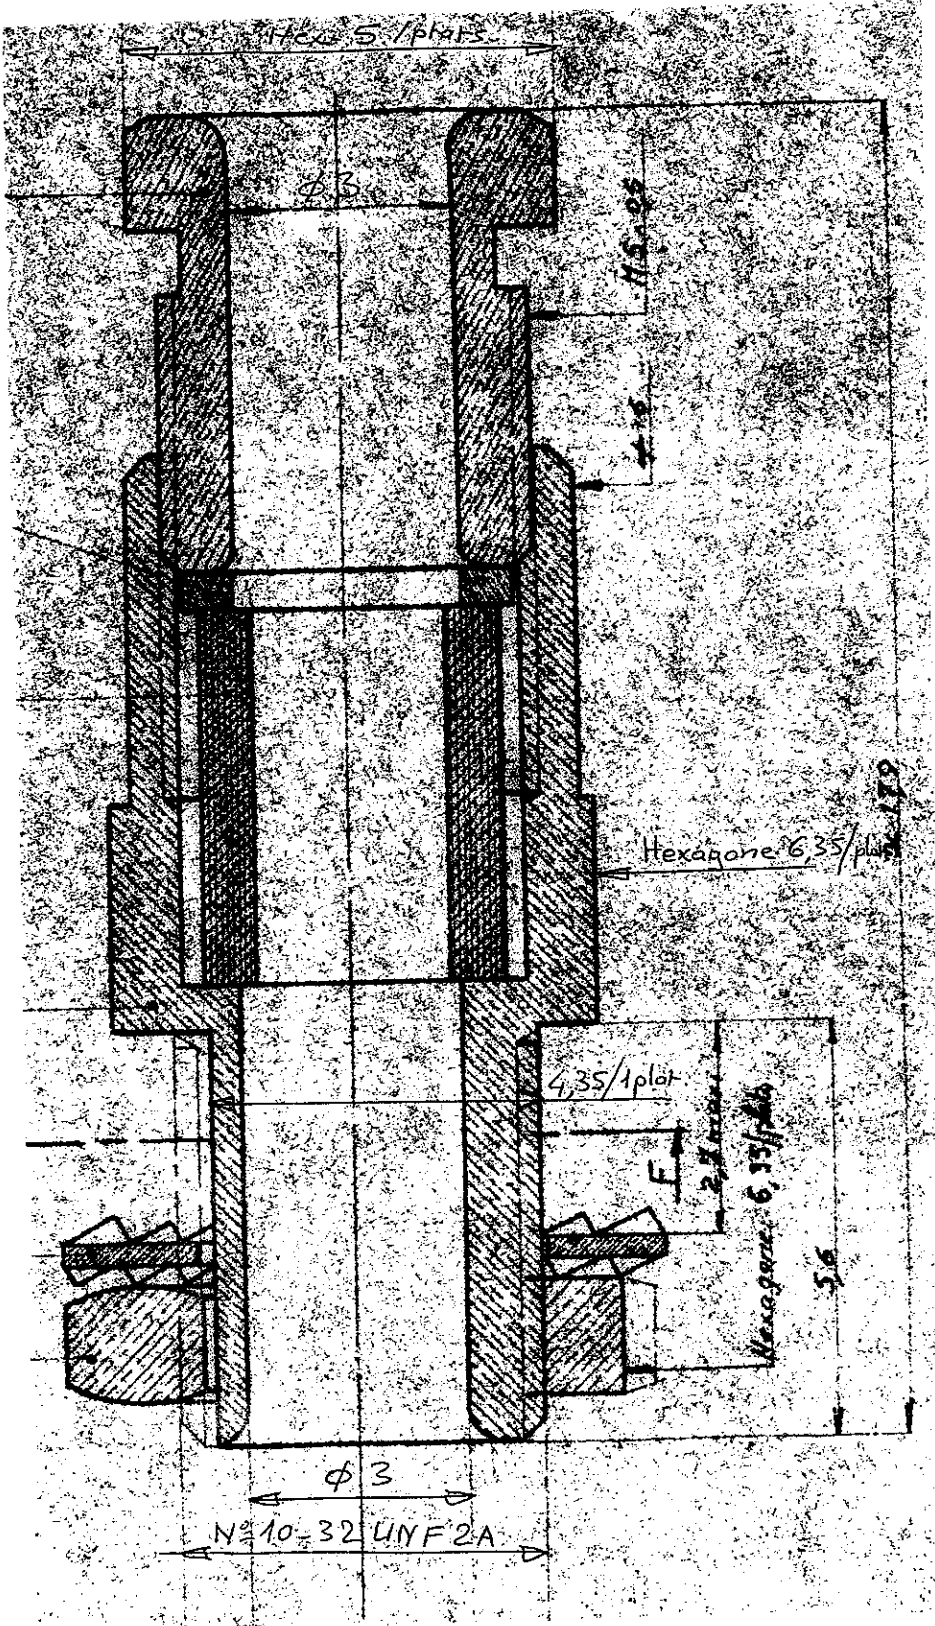

Serre-câble DE PANNEAU A ECROU
 Câble 3 maxi CAT

R. 280 054

SERIE Acc. de câblage

R. INE EMPH

2024 - 757

| CREATION | | | |
|----------|-----|--------|---------------------------------|
| PEN | DEN | DATE | NOM du responsable en capitales |
| | | 4-3-88 | COUIN |