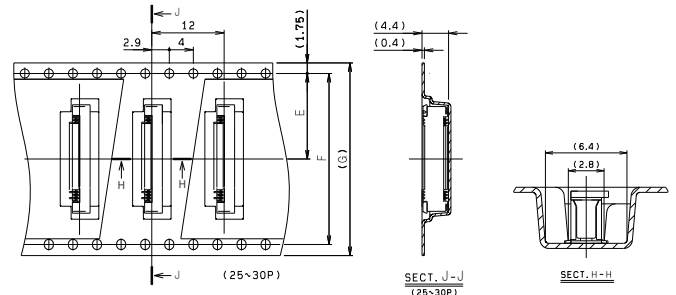

項目	FPC		FFC	
	1	2	1	2
M	0.5±0.12	0.5±0.1	0.5±0.1	0.5±0.08
P	0.5±0.02	0.5±0.05	0.5±0.03	0.5±0.05
C	C±0.03	C±0.05	C±0.03	C±0.05
W	W±0.07	W±0.07	W±0.07	W±0.07
WP	0.35 ^{+0.04} _{-0.03}	0.35±0.05	0.35 ^{+0.05} _{-0.02}	0.35 ^{+0.05} _{-0.02}

適用FPC, FFC寸法
APPLICABLE FPC, FFC

● **スライダー拡張タイプ Extended Slider**

極数 NO. OF POS.	A	B	C	D	E	F	G
6	7.5	6.9	2.5	3.6	7.5	—	16.0
7	8.0	7.4	3.0	4.1	7.5	—	16.0
8	8.5	7.9	3.5	4.6	7.5	—	16.0
9	9.0	8.4	4.0	5.1	11.5	—	24.0
10	9.5	8.9	4.5	5.6	11.5	—	24.0
11	10.0	9.4	5.0	6.1	11.5	—	24.0
12	10.5	9.9	5.5	6.6	11.5	—	24.0
13	11.0	10.4	6.0	7.1	11.5	—	24.0
14	11.5	10.9	6.5	7.6	11.5	—	24.0
15	12.0	11.4	7.0	8.1	11.5	—	24.0
16	12.5	11.9	7.5	8.6	11.5	—	24.0
17	13.0	12.4	8.0	9.1	11.5	—	24.0
18	13.5	12.9	8.5	9.6	11.5	—	24.0
19	14.0	13.4	9.0	10.1	11.5	—	24.0
20	14.5	13.9	9.5	10.6	11.5	—	24.0
21	15.0	14.4	10.0	11.1	11.5	—	24.0
22	15.5	14.9	10.5	11.6	11.5	—	24.0
23	16.0	15.4	11.0	12.1	11.5	—	24.0
24	16.5	15.9	11.5	12.6	11.5	—	24.0
25	17.0	16.4	12.0	13.1	14.2	28.4	32.0
26	17.5	16.9	12.5	13.6	14.2	28.4	32.0
27	18.0	17.4	13.0	14.1	14.2	28.4	32.0
28	18.5	17.9	13.5	14.6	14.2	28.4	32.0
29	19.0	18.4	14.0	15.1	14.2	28.4	32.0
30	19.5	18.9	14.5	15.6	14.2	28.4	32.0

注文コード / Ordering Code

梱包数量: 1,000 個/リール
PACKING QUANTITY: 1,000/Reel

● **標準タイプ Standard Slider**

Part No. 04 6214 0XX 000 XXX+

極数 No. of Pos.

800+: スズ銅めっき Sn-Cu Plated
846+: 金めっき Au Plated

● **スライダー拡張タイプ Extended Slider**