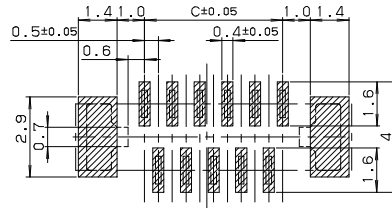

**0.5mm Pitch
SERIES**

6214

0.5mmピッチ ストレート SMT 片面接点 スライドロック
0.5mmPitch Vertical SMT Single-sided contact Slide lock

● **標準タイプ Standard Slider**

基板取付寸法 (奇数ピン)
MOUNTING LAYOUT (ODD PIN)

基板取付寸法 (偶数ピン)
MOUNTING LAYOUT (EVEN PIN)

項目	FPC		FFC	
	1	2	1	2
M	0.5±0.12	0.5±0.1	0.5±0.1	0.5±0.08
P	0.5±0.02	0.5±0.05	0.5±0.03	0.5±0.05
C	C±0.03	C±0.05	C±0.03	C±0.05
W	W±0.07	W±0.07	W±0.07	W±0.07
WP	0.35 ^{+0.04} _{-0.03}	0.35±0.05	0.35 ^{+0.05} _{-0.02}	0.35 ^{+0.05} _{-0.02}

適用FPC, FFC寸法
APPLICABLE FPC, FFC

● **スライダー拡張タイプ Extended Slider**

極数 NO. OF POS.	A	B	C	D	E	F	G
6	7.5	6.9	2.5	3.6	7.5	—	16.0
7	8.0	7.4	3.0	4.1	7.5	—	16.0
8	8.5	7.9	3.5	4.6	7.5	—	16.0
9	9.0	8.4	4.0	5.1	11.5	—	24.0
10	9.5	8.9	4.5	5.6	11.5	—	24.0
11	10.0	9.4	5.0	6.1	11.5	—	24.0
12	10.5	9.9	5.5	6.6	11.5	—	24.0
13	11.0	10.4	6.0	7.1	11.5	—	24.0
14	11.5	10.9	6.5	7.6	11.5	—	24.0
15	12.0	11.4	7.0	8.1	11.5	—	24.0
16	12.5	11.9	7.5	8.6	11.5	—	24.0
17	13.0	12.4	8.0	9.1	11.5	—	24.0
18	13.5	12.9	8.5	9.6	11.5	—	24.0
19	14.0	13.4	9.0	10.1	11.5	—	24.0
20	14.5	13.9	9.5	10.6	11.5	—	24.0
21	15.0	14.4	10.0	11.1	11.5	—	24.0
22	15.5	14.9	10.5	11.6	11.5	—	24.0
23	16.0	15.4	11.0	12.1	11.5	—	24.0
24	16.5	15.9	11.5	12.6	11.5	—	24.0
25	17.0	16.4	12.0	13.1	14.2	28.4	32.0
26	17.5	16.9	12.5	13.6	14.2	28.4	32.0
27	18.0	17.4	13.0	14.1	14.2	28.4	32.0
28	18.5	17.9	13.5	14.6	14.2	28.4	32.0
29	19.0	18.4	14.0	15.1	14.2	28.4	32.0
30	19.5	18.9	14.5	15.6	14.2	28.4	32.0

注文コード / Ordering Code

梱包数量: 1,000 個/リール
PACKING QUANTITY: 1,000/Reel

● **標準タイプ Standard Slider**

Part No. 04 6214 0XX 000 XXX+

極数 No. of Pos.

800+: スズ銅めっき Sn-Cu Plated
846+: 金めっき Au Plated

● **スライダー拡張タイプ Extended Slider**