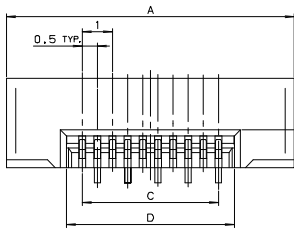

**0.5mm Pitch
SERIES**

6214

0.5mmピッチ ストレート SMT 片面接点 スライドロック
0.5mmPitch Vertical SMT Single-sided contact Slide lock

● **標準タイプ Standard Slider**

基板取付寸法 (奇数ピン)
MOUNTING LAYOUT (ODD PIN)

基板取付寸法 (偶数ピン)
MOUNTING LAYOUT (EVEN PIN)

項目	FPC		FFC	
	1	2	1	2
M	0.5±0.12	0.5±0.1	0.5±0.1	0.5±0.08
P	0.5±0.02	0.5±0.05	0.5±0.03	0.5±0.05
C	C±0.03	C±0.05	C±0.03	C±0.05
W	W±0.07	W±0.07	W±0.07	W±0.07
WP	0.35 ^{+0.04} _{-0.03}	0.35±0.05	0.35 ^{+0.05} _{-0.02}	0.35 ^{+0.05} _{-0.02}

適用FPC, FFC寸法
APPLICABLE FPC, FFC

● **スライダー拡張タイプ Extended Slider**

極数 NO. OF POS.	A	B	C	D	E	F	G
6	7.5	6.9	2.5	3.6	7.5	—	16.0
7	8.0	7.4	3.0	4.1	7.5	—	16.0
8	8.5	7.9	3.5	4.6	7.5	—	16.0
9	9.0	8.4	4.0	5.1	11.5	—	24.0
10	9.5	8.9	4.5	5.6	11.5	—	24.0
11	10.0	9.4	5.0	6.1	11.5	—	24.0
12	10.5	9.9	5.5	6.6	11.5	—	24.0
13	11.0	10.4	6.0	7.1	11.5	—	24.0
14	11.5	10.9	6.5	7.6	11.5	—	24.0
15	12.0	11.4	7.0	8.1	11.5	—	24.0
16	12.5	11.9	7.5	8.6	11.5	—	24.0
17	13.0	12.4	8.0	9.1	11.5	—	24.0
18	13.5	12.9	8.5	9.6	11.5	—	24.0
19	14.0	13.4	9.0	10.1	11.5	—	24.0
20	14.5	13.9	9.5	10.6	11.5	—	24.0
21	15.0	14.4	10.0	11.1	11.5	—	24.0
22	15.5	14.9	10.5	11.6	11.5	—	24.0
23	16.0	15.4	11.0	12.1	11.5	—	24.0
24	16.5	15.9	11.5	12.6	11.5	—	24.0
25	17.0	16.4	12.0	13.1	14.2	28.4	32.0
26	17.5	16.9	12.5	13.6	14.2	28.4	32.0
27	18.0	17.4	13.0	14.1	14.2	28.4	32.0
28	18.5	17.9	13.5	14.6	14.2	28.4	32.0
29	19.0	18.4	14.0	15.1	14.2	28.4	32.0
30	19.5	18.9	14.5	15.6	14.2	28.4	32.0

注文コード / Ordering Code

梱包数量: 1,000 個/リール
PACKING QUANTITY: 1,000/Reel

● **標準タイプ Standard Slider**

Part No. 04 6214 0XX 000 XXX+

極数 No. of Pos.

800+: スズ銅めっき Sn-Cu Plated
846+: 金めっき Au Plated

● **スライダー拡張タイプ Extended Slider**