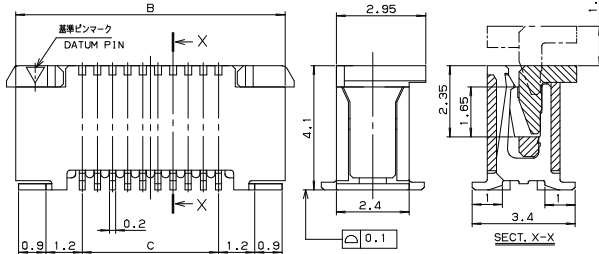

**0.5mm Pitch
SERIES**

6214

0.5mmピッチ ストレート SMT 片面接点 スライドロック
0.5mmPitch Vertical SMT Single-sided contact Slide lock

● **標準タイプ Standard Slider**

基板取付寸法 (奇数ピン)
MOUNTING LAYOUT (ODD PIN)

基板取付寸法 (偶数ピン)
MOUNTING LAYOUT (EVEN PIN)

項目	FPC		FFC	
	1	2	1	2
M	0.5±0.12	0.5±0.1	0.5±0.1	0.5±0.08
P	0.5±0.02	0.5±0.05	0.5±0.03	0.5±0.05
C	C±0.03	C±0.05	C±0.03	C±0.05
W	W±0.07	W±0.07	W±0.07	W±0.07
WP	0.35 ^{+0.04} _{-0.03}	0.35±0.05	0.35 ^{+0.05} _{-0.02}	0.35 ^{+0.05} _{-0.02}

適用FPC, FFC寸法
APPLICABLE FPC, FFC

● **スライダー拡張タイプ Extended Slider**

極数 NO. OF POS.	A	B	C	D	E	F	G
6	7.5	6.9	2.5	3.6	7.5	—	16.0
7	8.0	7.4	3.0	4.1	7.5	—	16.0
8	8.5	7.9	3.5	4.6	7.5	—	16.0
9	9.0	8.4	4.0	5.1	11.5	—	24.0
10	9.5	8.9	4.5	5.6	11.5	—	24.0
11	10.0	9.4	5.0	6.1	11.5	—	24.0
12	10.5	9.9	5.5	6.6	11.5	—	24.0
13	11.0	10.4	6.0	7.1	11.5	—	24.0
14	11.5	10.9	6.5	7.6	11.5	—	24.0
15	12.0	11.4	7.0	8.1	11.5	—	24.0
16	12.5	11.9	7.5	8.6	11.5	—	24.0
17	13.0	12.4	8.0	9.1	11.5	—	24.0
18	13.5	12.9	8.5	9.6	11.5	—	24.0
19	14.0	13.4	9.0	10.1	11.5	—	24.0
20	14.5	13.9	9.5	10.6	11.5	—	24.0
21	15.0	14.4	10.0	11.1	11.5	—	24.0
22	15.5	14.9	10.5	11.6	11.5	—	24.0
23	16.0	15.4	11.0	12.1	11.5	—	24.0
24	16.5	15.9	11.5	12.6	11.5	—	24.0
25	17.0	16.4	12.0	13.1	14.2	28.4	32.0
26	17.5	16.9	12.5	13.6	14.2	28.4	32.0
27	18.0	17.4	13.0	14.1	14.2	28.4	32.0
28	18.5	17.9	13.5	14.6	14.2	28.4	32.0
29	19.0	18.4	14.0	15.1	14.2	28.4	32.0
30	19.5	18.9	14.5	15.6	14.2	28.4	32.0

注文コード / Ordering Code

梱包数量: 1,000 個/リール
PACKING QUANTITY: 1,000/Reel

● **標準タイプ Standard Slider**

Part No. 04 6214 0XX 000 XXX+

極数 No. of Pos.

800+: スズ銅めっき Sn-Cu Plated
846+: 金めっき Au Plated

● **スライダー拡張タイプ Extended Slider**