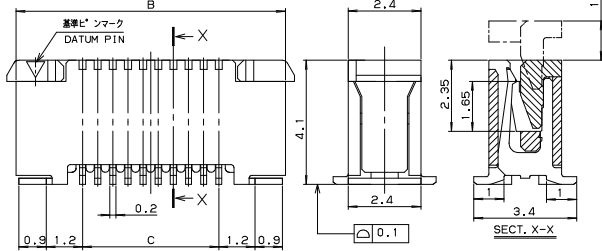

**0.5mm Pitch
SERIES**

6214

0.5mmピッチ ストレート SMT 片面接点 スライドロック
0.5mmPitch Vertical SMT Single-sided contact Slide lock

● **標準タイプ Standard Slider**

基板取付寸法 (奇数ピン)
MOUNTING LAYOUT (ODD PIN)

基板取付寸法 (偶数ピン)
MOUNTING LAYOUT (EVEN PIN)

項目	FPC		FFC	
	1	2	1	2
M	0.5±0.12	0.5±0.1	0.5±0.1	0.5±0.08
P	0.5±0.02	0.5±0.05	0.5±0.03	0.5±0.05
C	C±0.03	C±0.05	C±0.03	C±0.05
W	W±0.07	W±0.07	W±0.07	W±0.07
WP	0.35 ^{+0.04} _{-0.03}	0.35±0.05	0.35 ^{+0.05} _{-0.02}	0.35 ^{+0.05} _{-0.02}

適用FPC, FFC寸法
APPLICABLE FPC, FFC

● **スライダー拡張タイプ Extended Slider**

極数 NO. OF POS.	A	B	C	D	E	F	G
6	7.5	6.9	2.5	3.6	7.5	—	16.0
7	8.0	7.4	3.0	4.1	7.5	—	16.0
8	8.5	7.9	3.5	4.6	7.5	—	16.0
9	9.0	8.4	4.0	5.1	11.5	—	24.0
10	9.5	8.9	4.5	5.6	11.5	—	24.0
11	10.0	9.4	5.0	6.1	11.5	—	24.0
12	10.5	9.9	5.5	6.6	11.5	—	24.0
13	11.0	10.4	6.0	7.1	11.5	—	24.0
14	11.5	10.9	6.5	7.6	11.5	—	24.0
15	12.0	11.4	7.0	8.1	11.5	—	24.0
16	12.5	11.9	7.5	8.6	11.5	—	24.0
17	13.0	12.4	8.0	9.1	11.5	—	24.0
18	13.5	12.9	8.5	9.6	11.5	—	24.0
19	14.0	13.4	9.0	10.1	11.5	—	24.0
20	14.5	13.9	9.5	10.6	11.5	—	24.0
21	15.0	14.4	10.0	11.1	11.5	—	24.0
22	15.5	14.9	10.5	11.6	11.5	—	24.0
23	16.0	15.4	11.0	12.1	11.5	—	24.0
24	16.5	15.9	11.5	12.6	11.5	—	24.0
25	17.0	16.4	12.0	13.1	14.2	28.4	32.0
26	17.5	16.9	12.5	13.6	14.2	28.4	32.0
27	18.0	17.4	13.0	14.1	14.2	28.4	32.0
28	18.5	17.9	13.5	14.6	14.2	28.4	32.0
29	19.0	18.4	14.0	15.1	14.2	28.4	32.0
30	19.5	18.9	14.5	15.6	14.2	28.4	32.0

注文コード / Ordering Code

梱包数量: 1,000 個/リール
PACKING QUANTITY: 1,000/Reel

● **標準タイプ Standard Slider**

Part No. 04 6214 0XX 000 XXX+

極数 No. of Pos.

800+: スズ銅めっき Sn-Cu Plated
846+: 金めっき Au Plated

● **スライダー拡張タイプ Extended Slider**