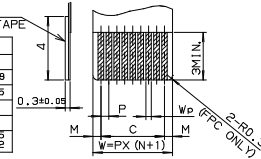

**0.5mm Pitch
SERIES**

6214

0.5mmピッチ ストレート SMT 片面接点 スライドロック
0.5mmPitch Vertical SMT Single-sided contact Slide lock

● **標準タイプ Standard Slider**

基板取付寸法 (奇数ピン)
MOUNTING LAYOUT (ODD PIN)

基板取付寸法 (偶数ピン)
MOUNTING LAYOUT (EVEN PIN)

項目	FPC		FFC	
	1	2	1	2
M	0.5±0.12	0.5±0.1	0.5±0.1	0.5±0.08
P	0.5±0.02	0.5±0.05	0.5±0.03	0.5±0.05
C	C±0.03	C±0.05	C±0.03	C±0.05
W	W±0.07	W±0.07	W±0.07	W±0.07
WP	0.35 ^{+0.04} _{-0.03}	0.35±0.05	0.35 ^{+0.05} _{-0.02}	0.35 ^{+0.05} _{-0.02}

適用FPC, FFC寸法
APPLICABLE FPC, FFC

● **スライダー拡張タイプ Extended Slider**

極数 NO. OF POS.	A	B	C	D	E	F	G
6	7.5	6.9	2.5	3.6	7.5	—	16.0
7	8.0	7.4	3.0	4.1	7.5	—	16.0
8	8.5	7.9	3.5	4.6	7.5	—	16.0
9	9.0	8.4	4.0	5.1	11.5	—	24.0
10	9.5	8.9	4.5	5.6	11.5	—	24.0
11	10.0	9.4	5.0	6.1	11.5	—	24.0
12	10.5	9.9	5.5	6.6	11.5	—	24.0
13	11.0	10.4	6.0	7.1	11.5	—	24.0
14	11.5	10.9	6.5	7.6	11.5	—	24.0
15	12.0	11.4	7.0	8.1	11.5	—	24.0
16	12.5	11.9	7.5	8.6	11.5	—	24.0
17	13.0	12.4	8.0	9.1	11.5	—	24.0
18	13.5	12.9	8.5	9.6	11.5	—	24.0
19	14.0	13.4	9.0	10.1	11.5	—	24.0
20	14.5	13.9	9.5	10.6	11.5	—	24.0
21	15.0	14.4	10.0	11.1	11.5	—	24.0
22	15.5	14.9	10.5	11.6	11.5	—	24.0
23	16.0	15.4	11.0	12.1	11.5	—	24.0
24	16.5	15.9	11.5	12.6	11.5	—	24.0
25	17.0	16.4	12.0	13.1	14.2	28.4	32.0
26	17.5	16.9	12.5	13.6	14.2	28.4	32.0
27	18.0	17.4	13.0	14.1	14.2	28.4	32.0
28	18.5	17.9	13.5	14.6	14.2	28.4	32.0
29	19.0	18.4	14.0	15.1	14.2	28.4	32.0
30	19.5	18.9	14.5	15.6	14.2	28.4	32.0

注文コード / Ordering Code

梱包数量: 1,000 個/リール
PACKING QUANTITY: 1,000/Reel

● **標準タイプ Standard Slider**

Part No. 04 6214 0XX 000 XXX+

極数 No. of Pos.

800+: スズ銅めっき Sn-Cu Plated
846+: 金めっき Au Plated

● **スライダー拡張タイプ Extended Slider**