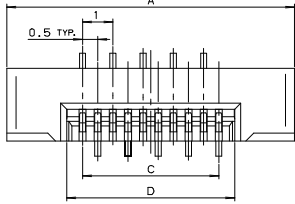

**0.5mm Pitch
SERIES**

6214

0.5mmピッチ ストレート SMT 片面接点 スライドロック
0.5mmPitch Vertical SMT Single-sided contact Slide lock

● **標準タイプ Standard Slider**

基板取付寸法 (奇数ピン)
MOUNTING LAYOUT (ODD PIN)

基板取付寸法 (偶数ピン)
MOUNTING LAYOUT (EVEN PIN)

項目	FPC		FFC	
	1	2	1	2
M	0.5±0.12	0.5±0.1	0.5±0.1	0.5±0.08
P	0.5±0.02	0.5±0.05	0.5±0.03	0.5±0.05
C	C±0.03	C±0.05	C±0.03	C±0.05
W	W±0.07	W±0.07	W±0.07	W±0.07
WP	0.35 ^{+0.04} _{-0.03}	0.35±0.05	0.35 ^{+0.05} _{-0.02}	0.35 ^{+0.05} _{-0.02}

適用FPC, FFC寸法
APPLICABLE FPC, FFC

● **スライダー拡張タイプ Extended Slider**

極数 NO. OF POS.	A	B	C	D	E	F	G
6	7.5	6.9	2.5	3.6	7.5	—	16.0
7	8.0	7.4	3.0	4.1	7.5	—	16.0
8	8.5	7.9	3.5	4.6	7.5	—	16.0
9	9.0	8.4	4.0	5.1	11.5	—	24.0
10	9.5	8.9	4.5	5.6	11.5	—	24.0
11	10.0	9.4	5.0	6.1	11.5	—	24.0
12	10.5	9.9	5.5	6.6	11.5	—	24.0
13	11.0	10.4	6.0	7.1	11.5	—	24.0
14	11.5	10.9	6.5	7.6	11.5	—	24.0
15	12.0	11.4	7.0	8.1	11.5	—	24.0
16	12.5	11.9	7.5	8.6	11.5	—	24.0
17	13.0	12.4	8.0	9.1	11.5	—	24.0
18	13.5	12.9	8.5	9.6	11.5	—	24.0
19	14.0	13.4	9.0	10.1	11.5	—	24.0
20	14.5	13.9	9.5	10.6	11.5	—	24.0
21	15.0	14.4	10.0	11.1	11.5	—	24.0
22	15.5	14.9	10.5	11.6	11.5	—	24.0
23	16.0	15.4	11.0	12.1	11.5	—	24.0
24	16.5	15.9	11.5	12.6	11.5	—	24.0
25	17.0	16.4	12.0	13.1	14.2	28.4	32.0
26	17.5	16.9	12.5	13.6	14.2	28.4	32.0
27	18.0	17.4	13.0	14.1	14.2	28.4	32.0
28	18.5	17.9	13.5	14.6	14.2	28.4	32.0
29	19.0	18.4	14.0	15.1	14.2	28.4	32.0
30	19.5	18.9	14.5	15.6	14.2	28.4	32.0

注文コード / Ordering Code

梱包数量: 1,000 個/リール
PACKING QUANTITY: 1,000/Reel

● **標準タイプ Standard Slider**

Part No. 04 6214 0XX 000 XXX+

極数 No. of Pos.

800+: スズ銅めっき Sn-Cu Plated
846+: 金めっき Au Plated

● **スライダー拡張タイプ Extended Slider**