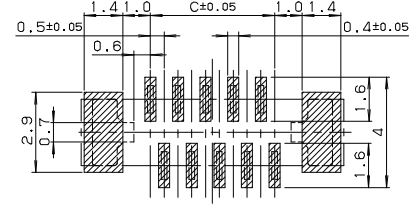

**0.5mm Pitch
SERIES**

6214

0.5mmピッチ ストレート SMT 片面接点 スライドロック
0.5mmPitch Vertical SMT Single-sided contact Slide lock

● **標準タイプ Standard Slider**

基板取付寸法 (奇数ピン)
MOUNTING LAYOUT (ODD PIN)

基板取付寸法 (偶数ピン)
MOUNTING LAYOUT (EVEN PIN)

項目	FPC		FFC	
	1	2	1	2
M	0.5±0.12	0.5±0.1	0.5±0.1	0.5±0.08
P	0.5±0.02	0.5±0.05	0.5±0.03	0.5±0.05
C	C±0.03	C±0.05	C±0.03	C±0.05
W	W±0.07	W±0.07	W±0.07	W±0.07
WP	0.35 ^{+0.04} _{-0.03}	0.35±0.05	0.35 ^{+0.05} _{-0.02}	0.35 ^{+0.05} _{-0.02}

適用FPC, FFC寸法
APPLICABLE FPC, FFC

● **スライダー拡張タイプ Extended Slider**

極数 NO. OF POS.	A	B	C	D	E	F	G
6	7.5	6.9	2.5	3.6	7.5	—	16.0
7	8.0	7.4	3.0	4.1	7.5	—	16.0
8	8.5	7.9	3.5	4.6	7.5	—	16.0
9	9.0	8.4	4.0	5.1	11.5	—	24.0
10	9.5	8.9	4.5	5.6	11.5	—	24.0
11	10.0	9.4	5.0	6.1	11.5	—	24.0
12	10.5	9.9	5.5	6.6	11.5	—	24.0
13	11.0	10.4	6.0	7.1	11.5	—	24.0
14	11.5	10.9	6.5	7.6	11.5	—	24.0
15	12.0	11.4	7.0	8.1	11.5	—	24.0
16	12.5	11.9	7.5	8.6	11.5	—	24.0
17	13.0	12.4	8.0	9.1	11.5	—	24.0
18	13.5	12.9	8.5	9.6	11.5	—	24.0
19	14.0	13.4	9.0	10.1	11.5	—	24.0
20	14.5	13.9	9.5	10.6	11.5	—	24.0
21	15.0	14.4	10.0	11.1	11.5	—	24.0
22	15.5	14.9	10.5	11.6	11.5	—	24.0
23	16.0	15.4	11.0	12.1	11.5	—	24.0
24	16.5	15.9	11.5	12.6	11.5	—	24.0
25	17.0	16.4	12.0	13.1	14.2	28.4	32.0
26	17.5	16.9	12.5	13.6	14.2	28.4	32.0
27	18.0	17.4	13.0	14.1	14.2	28.4	32.0
28	18.5	17.9	13.5	14.6	14.2	28.4	32.0
29	19.0	18.4	14.0	15.1	14.2	28.4	32.0
30	19.5	18.9	14.5	15.6	14.2	28.4	32.0

注文コード / Ordering Code

梱包数量: 1,000 個/リール
PACKING QUANTITY: 1,000/Reel

● **標準タイプ Standard Slider**

Part No. 04 6214 0XX 000 XXX+

極数 No. of Pos.

800+: スズ銅めっき Sn-Cu Plated
846+: 金めっき Au Plated

● **スライダー拡張タイプ Extended Slider**