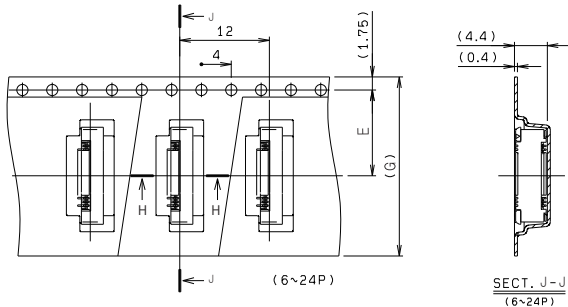

項目	FPC		FFC	
	1	2	1	2
M	0.5±0.12	0.5±0.1	0.5±0.1	0.5±0.08
P	0.5±0.02	0.5±0.05	0.5±0.03	0.5±0.05
C	C±0.03	C±0.05	C±0.03	C±0.05
W	W±0.07	W±0.07	W±0.07	W±0.07
WP	0.35 ^{+0.04} _{-0.03}	0.35±0.05	0.35 ^{+0.05} _{-0.02}	0.35 ^{+0.05} _{-0.02}

適用FPC, FFC寸法
APPLICABLE FPC, FFC

● **スライダー拡張タイプ Extended Slider**

極数 NO. OF POS.	A	B	C	D	E	F	G
6	7.5	6.9	2.5	3.6	7.5	—	16.0
7	8.0	7.4	3.0	4.1	7.5	—	16.0
8	8.5	7.9	3.5	4.6	7.5	—	16.0
9	9.0	8.4	4.0	5.1	11.5	—	24.0
10	9.5	8.9	4.5	5.6	11.5	—	24.0
11	10.0	9.4	5.0	6.1	11.5	—	24.0
12	10.5	9.9	5.5	6.6	11.5	—	24.0
13	11.0	10.4	6.0	7.1	11.5	—	24.0
14	11.5	10.9	6.5	7.6	11.5	—	24.0
15	12.0	11.4	7.0	8.1	11.5	—	24.0
16	12.5	11.9	7.5	8.6	11.5	—	24.0
17	13.0	12.4	8.0	9.1	11.5	—	24.0
18	13.5	12.9	8.5	9.6	11.5	—	24.0
19	14.0	13.4	9.0	10.1	11.5	—	24.0
20	14.5	13.9	9.5	10.6	11.5	—	24.0
21	15.0	14.4	10.0	11.1	11.5	—	24.0
22	15.5	14.9	10.5	11.6	11.5	—	24.0
23	16.0	15.4	11.0	12.1	11.5	—	24.0
24	16.5	15.9	11.5	12.6	11.5	—	24.0
25	17.0	16.4	12.0	13.1	14.2	28.4	32.0
26	17.5	16.9	12.5	13.6	14.2	28.4	32.0
27	18.0	17.4	13.0	14.1	14.2	28.4	32.0
28	18.5	17.9	13.5	14.6	14.2	28.4	32.0
29	19.0	18.4	14.0	15.1	14.2	28.4	32.0
30	19.5	18.9	14.5	15.6	14.2	28.4	32.0

注文コード / Ordering Code

梱包数量: 1,000 個/リール
PACKING QUANTITY: 1,000/Reel

● **標準タイプ Standard Slider**

Part No. 04 6214 0XX 000 XXX+

極数 No. of Pos.

800+: スズ銅めっき Sn-Cu Plated
846+: 金めっき Au Plated

● **スライダー拡張タイプ Extended Slider**