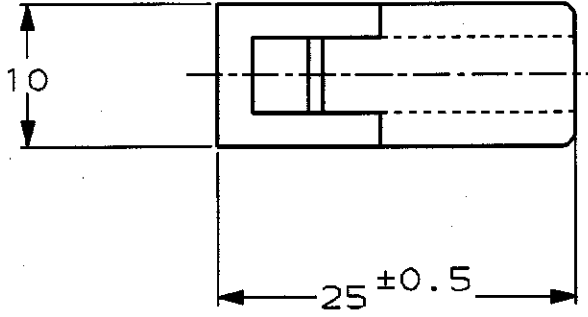

NUMBER C-172130
METRIC

PRINT DIST
単位: 概 DIMENSIONS IN MM. DO NOT SCALE PRINT

注;
 1. 嵌合する相手ハウジングは型番172129
 2. 使用端子は型番170342, 170343, 170350
 3. 製品規格: 108-5147

NOTE;
 1. THE MATING CAP HOUSING; P/N 172129
 2. APPLIED CONTACT; P/N 170342, 170343, 170350
 3. PRODUCT SPECIFICATION: 108-5147

D4	REVISED PER ECO-13-017142	B.P	D.Z	11NOV13
D3	REVISED PER ECO-11-005030	RK	HMR	22MAR11
LTR	変更 (REVISION RECORD)	DR	CHK	DATE

材料 (MATERIAL) 66 ナイロン (66 NYLON)	仕上 (FINISH) 色: 表参照 COLOR, SEE TABLE	名称 (NAME) 250 シリーズ ハウジングランスコネクタ 2極 プラグ ハウジング 250 SERIES HOUSING LANCE CONNECTOR 2Pos PLUG HOUSING
一般公差 (GENERAL TOLERANCE) 10以下: ±0.2 10以上 30以下: ±0.25 30以上 100以下: ±0.3 角 度: ±3°	尺度 (SCALE) 2-1	REV. D3
番号 (No.) C-172130	SHEET 1 OF 1	