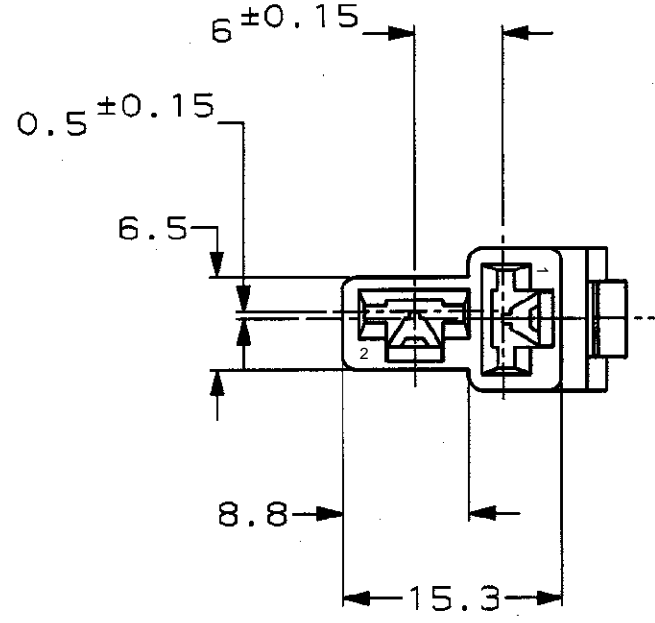

NUMBER C-172130
METRIC

PRINT DIST
単位: 概 DIMENSIONS IN MM. DO NOT SCALE PRINT

注;
 1. 嵌合する相手ハウジングは型番172129
 2. 使用端子は型番170342, 170343, 170350
 3. 製品規格: 108-5147

NOTE;
 1. THE MATING CAP HOUSING; P/N 172129
 2. APPLIED CONTACT; P/N 170342, 170343, 170350
 3. PRODUCT SPECIFICATION: 108-5147

D4	REVISED PER ECO-13-017142	B.P	D.Z	11NOV13
D3	REVISED PER ECO-11-005030	RK	HMR	22MAR11
LTR	変更 (REVISION RECORD)	DR	CHK	DATE

材料 (MATERIAL) 66 ナイロン (66 NYLON)	仕上 (FINISH) 色: 表参照 COLOR, SEE TABLE	名称 (NAME) 250 シリーズ ハウジングランスコネクタ 2極 プラグ ハウジング 250 SERIES HOUSING LANCE CONNECTOR 2Pos PLUG HOUSING
一般公差 (GENERAL TOLERANCE) 10以下: ±0.2 10以上 30以下: ±0.25 30以上 100以下: ±0.3 角 度: ±3°	尺度 (SCALE) 2-1	REV. D3
番号 (No.) C-172130	SHEET 1 OF 1	