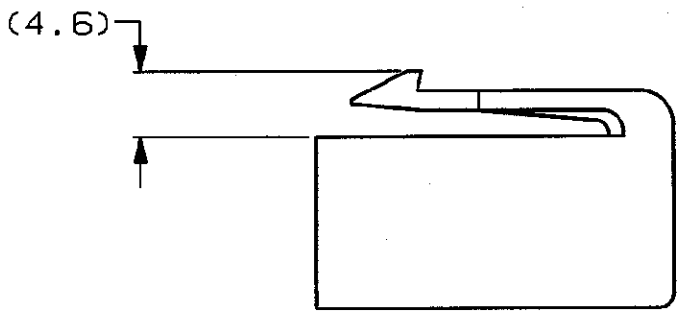

NUMBER C-172130
METRIC

PRINT DIST
単位: 概 DIMENSIONS IN MM. DO NOT SCALE PRINT

注;
 1. 嵌合する相手ハウジングは型番172129
 2. 使用端子は型番170342, 170343, 170350
 3. 製品規格: 108-5147

NOTE;
 1. THE MATING CAP HOUSING; P/N 172129
 2. APPLIED CONTACT; P/N 170342, 170343, 170350
 3. PRODUCT SPECIFICATION: 108-5147