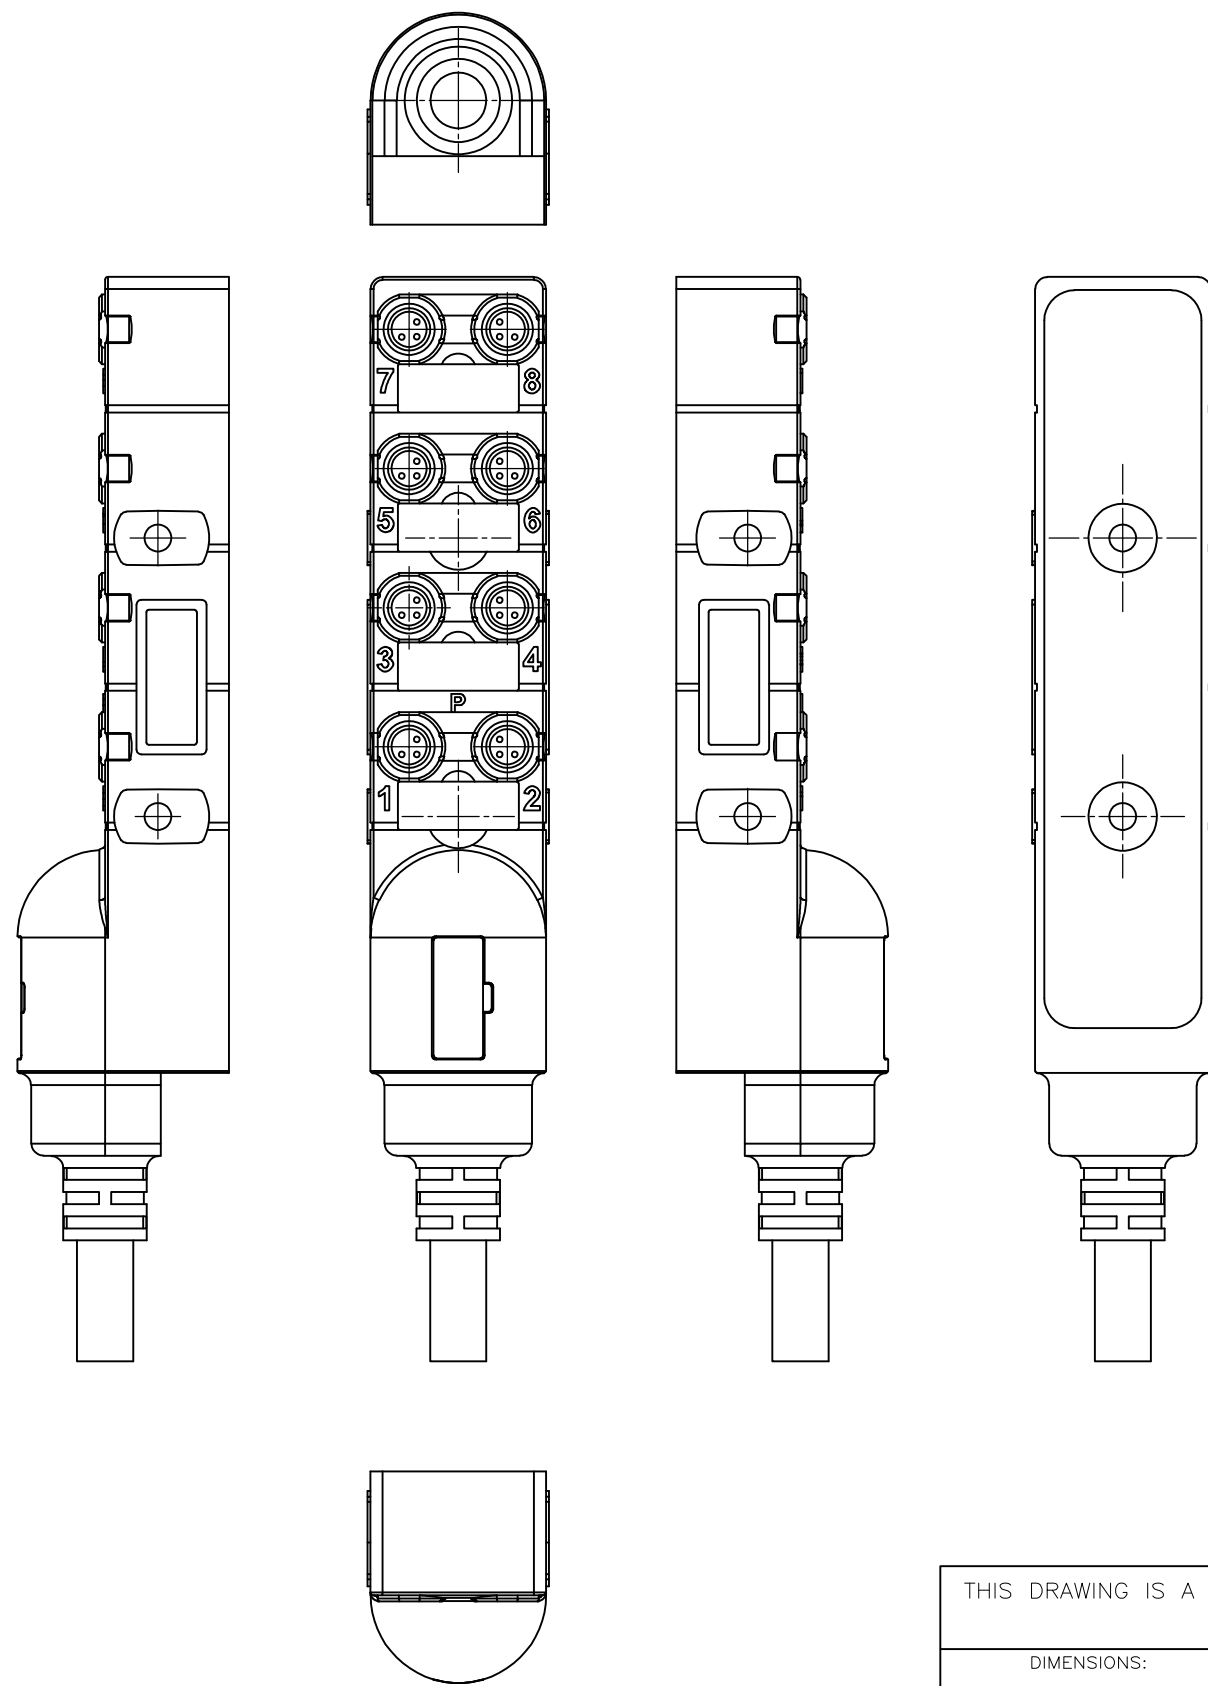

PUR cable 15m	1-2273142-4
PUR cable 10m	1-2273142-3
PUR cable 5m	1-2273142-2
PUR cable 3m	1-2273142-1
PUR/PVC cable 10m	2273142-3
PUR/PVC cable 5m	2273142-2
PUR/PVC cable 3m	2273142-1
DESCRIPTION	TE PN