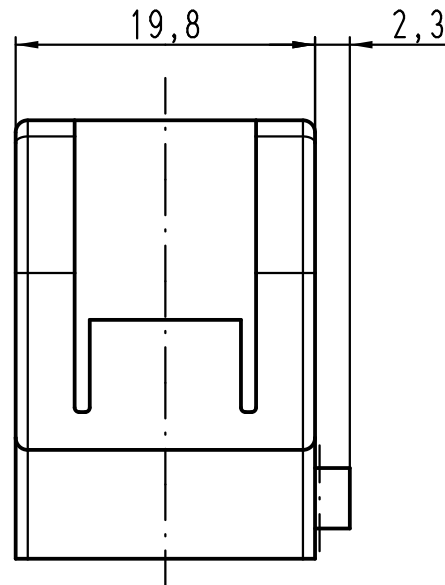

1 2 3 4 5 6

1:1

All Dimensions in mm Original Size DIN A 4		Techn. Character.			Nicht tolerierte Maß/Free size tolerances	
			Dat.	Name	Maßstab/Scale 2:1	Han GND Entriegelungsschutz <i>Han GND unlocking protection</i>
			Detail.	15.07.11 gru		
			Insp.	Rü		
			Stand.			
A			HARTING Electric GmbH & Co. KG			TB 09 14 000 9938
Mod.	Dat.	Name	D-32339 Espelkamp			
						Blatt/ page
Sub.						