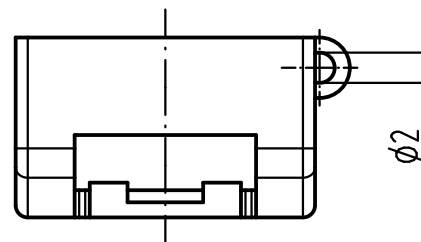

1 2 3 4 5 6

1:1

All Dimensions in mm Original Size DIN A 4		Techn. Character.			Nicht tolerierte Maß/Free size tolerances	
			Dat.	Name	Maßstab/Scale 2:1	Han GND Entriegelungsschutz <i>Han GND unlocking protection</i>
			Detail.	15.07.11 gru		
			Insp.	Rü		
			Stand.			
A			HARTING Electric GmbH & Co. KG			TB 09 14 000 9938
Mod.	Dat.	Name	D-32339 Espelkamp			
						Blatt/ page
Sub.						