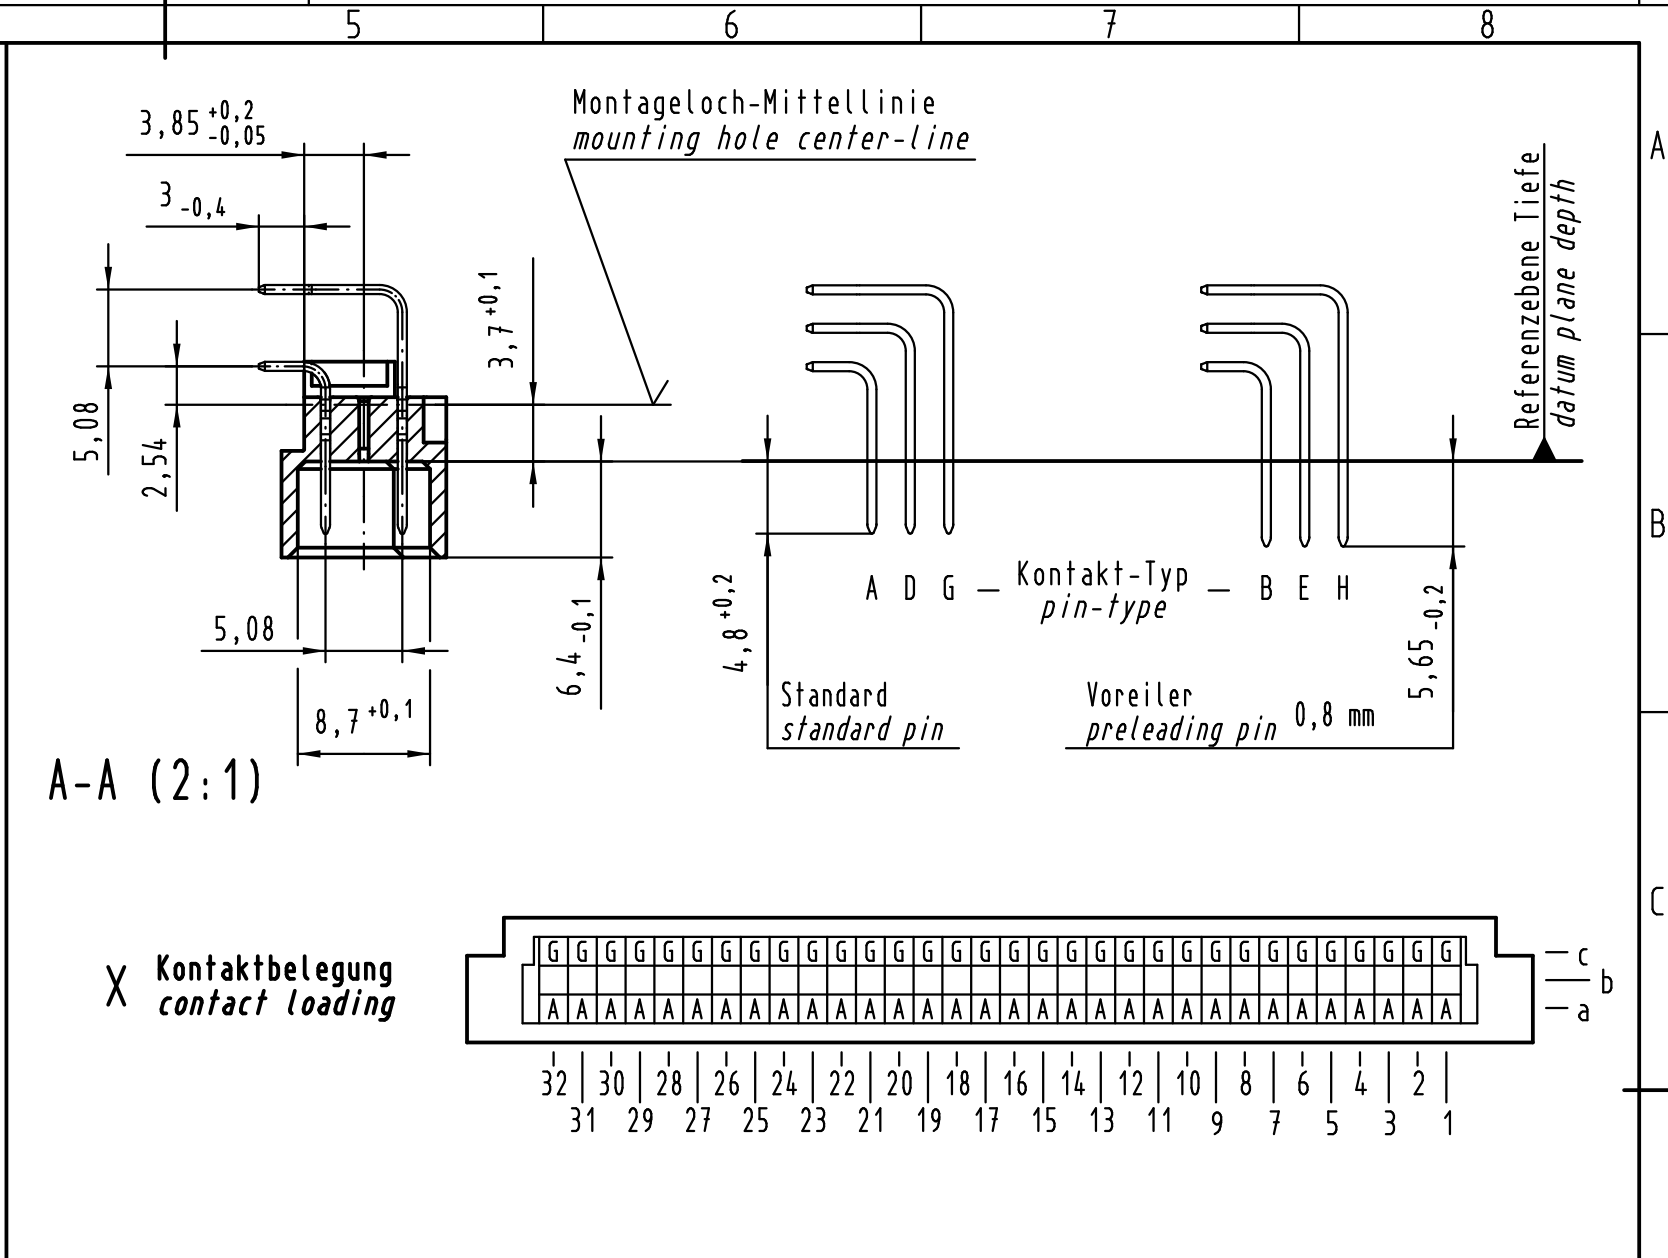

Alle Rechte vorbehalten/ All rights reserved

① weitere Informationen siehe: DS 09 03 120 02 03
further information see: DS 09 03 120 02 03

09 03 164 7921	3
09 03 164 6921	2
09 03 164 2921	1
Bestell-Nr. part-no.	Anforderungsstufe performance level ①

All Dimensions in mm Original Size DIN A 3			Techn. Character.			Maßstab/Scale 1:1
Mod.	Dat.	Name		Dat.	Name	
36406	01.07.11	LehT				HARTING D-32339 ESPELKAMP
36054	11.06.10	Hage.	Detail.	15.05.00	Rie.	
36042	21.05.10	Hage.	Insp.	15.05.00	Pa.	
35345	15.10.08	Hage.	Stand.			
34650	12.10.07	Hage.				
27477						

Nicht tolerierte Maße/Free size tolerances
IEC 60603-2

Bauform C Messerleiste
Einlöt, 64 pol.
type C male connector
solder, 64 pol.

TB 09 03 164 x921

Blatt/page