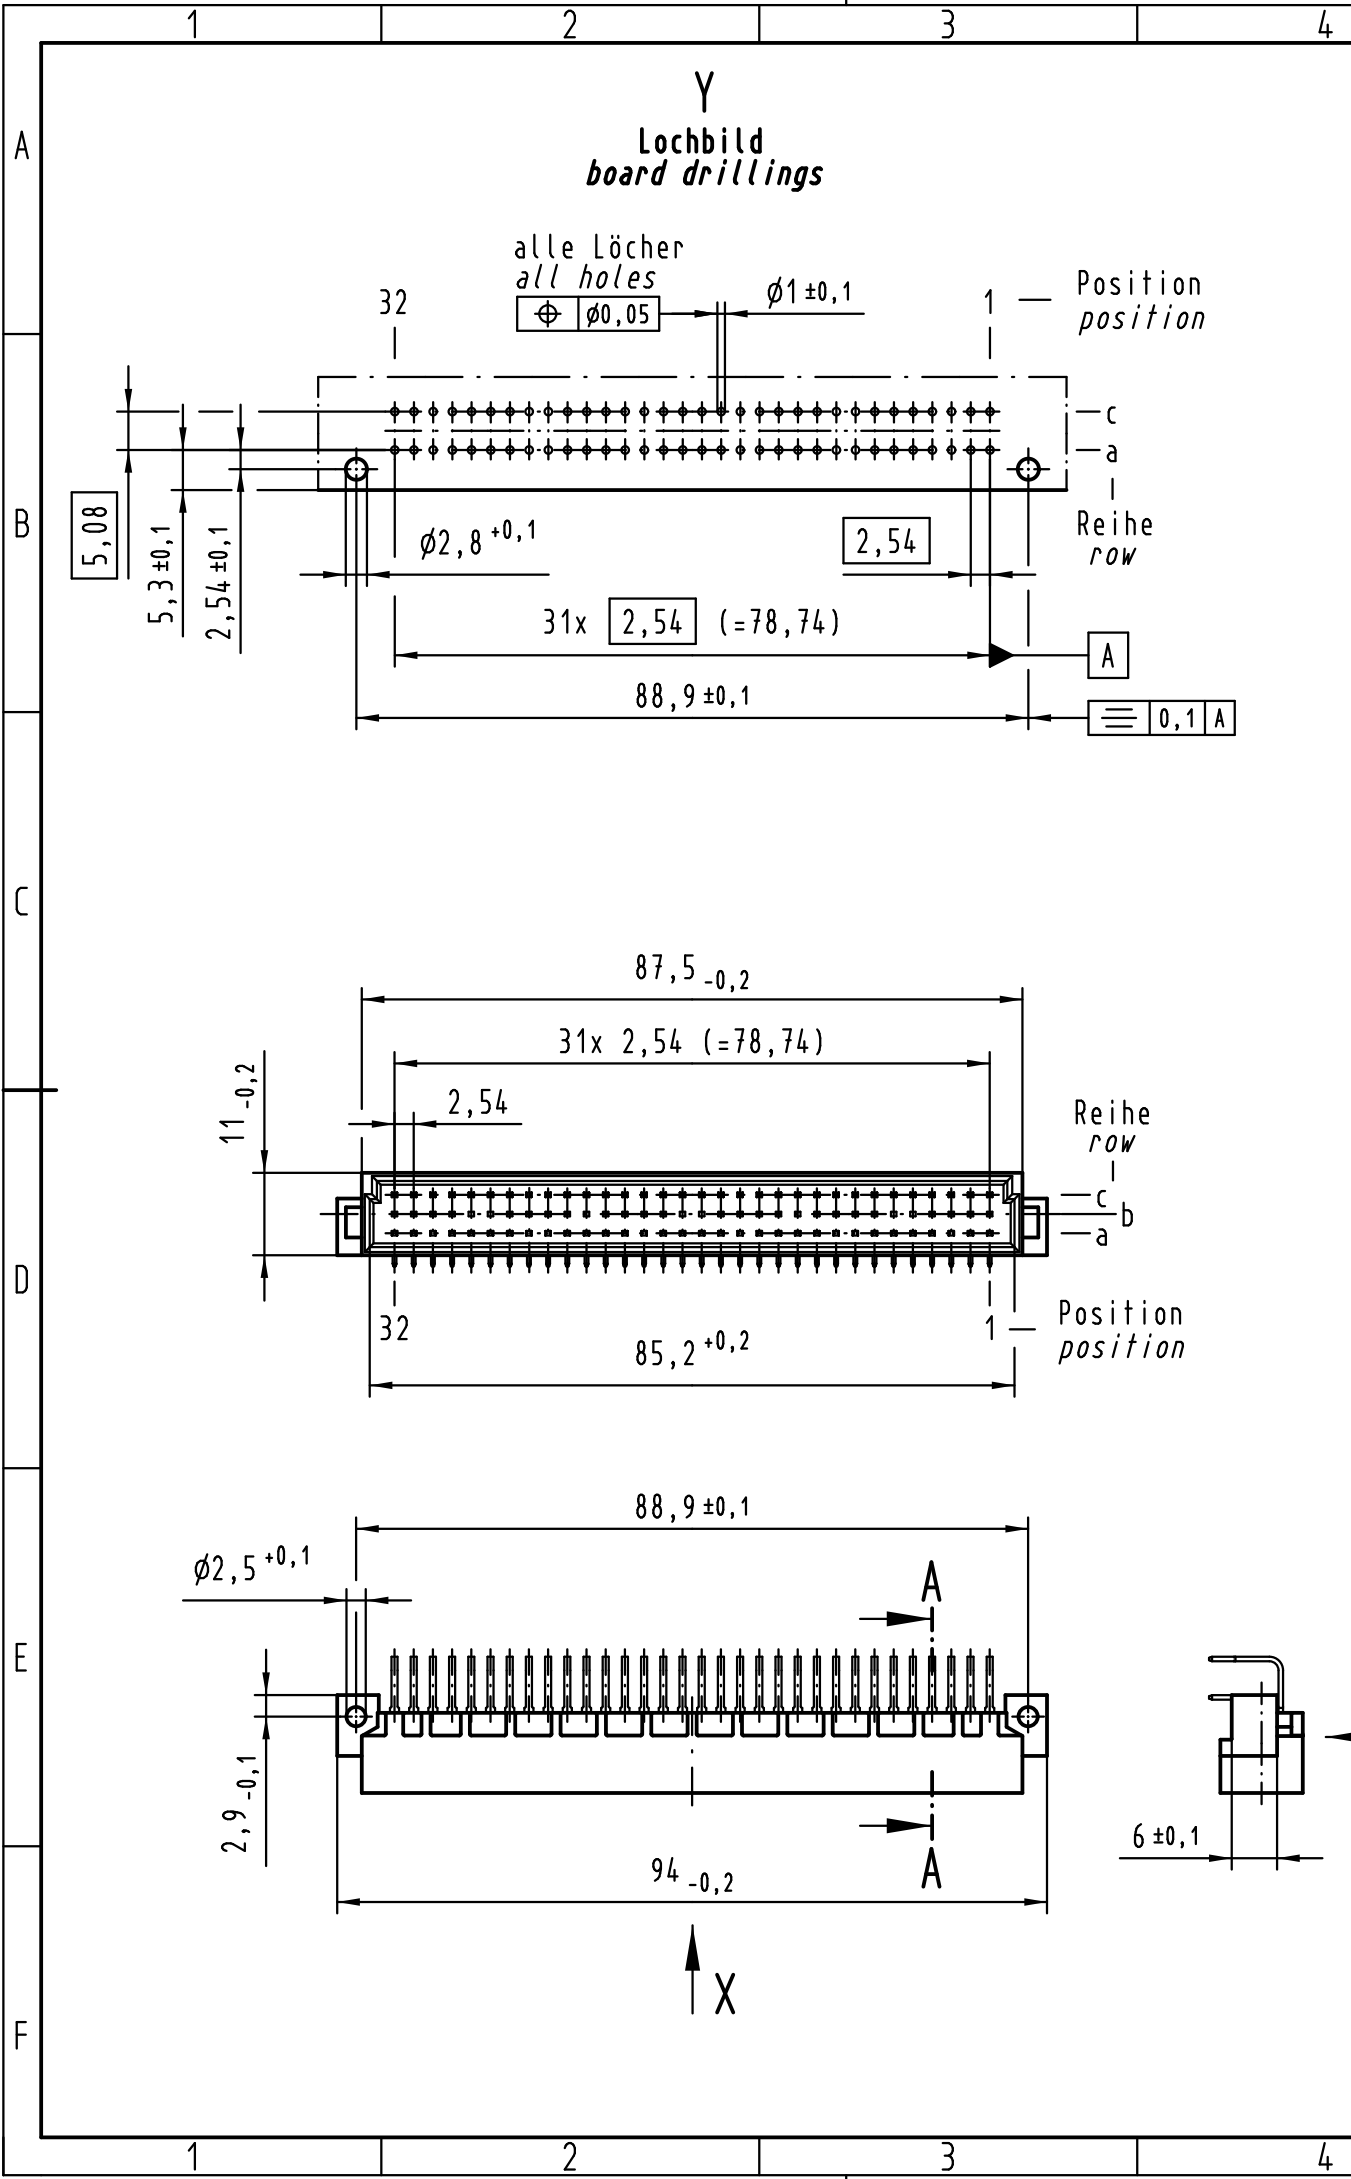

Alle Rechte vorbehalten/ All rights reserved

① weitere Informationen siehe: DS 09 03 120 02 03
further information see: DS 09 03 120 02 03

09 03 164 7921	3
09 03 164 6921	2
09 03 164 2921	1
Bestell-Nr. part-no.	Anforderungsstufe performance level ①

All Dimensions in mm Original Size DIN A 3			Techn. Character.			Maßstab/Scale 1:1
Mod.	Dat.	Name		Dat.	Name	
36406	01.07.11	LehT				HARTING D-32339 ESPELKAMP
36054	11.06.10	Hage.	Detail.	15.05.00	Rie.	
36042	21.05.10	Hage.	Insp.	15.05.00	Pa.	
35345	15.10.08	Hage.	Stand.			
34650	12.10.07	Hage.				
27477						

Nicht tolerierte Maße/Free size tolerances
IEC 60603-2

Bauform C Messerleiste
Einlöt, 64 pol.
type C male connector
solder, 64 pol.

TB 09 03 164 x921

Blatt/page