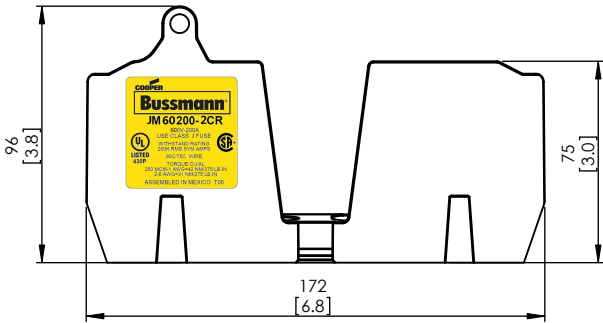

JM60200-2CR