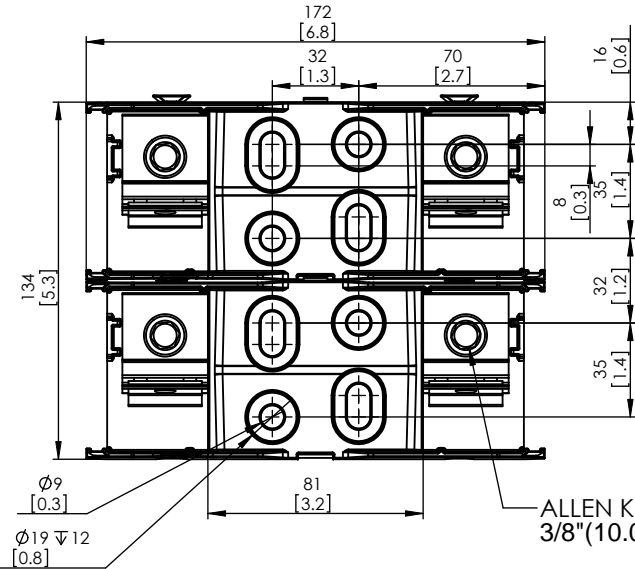

JM60200-2CR