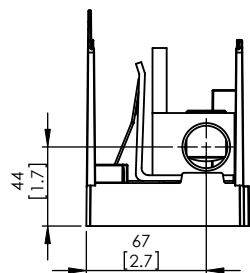

CVRI-J-60400