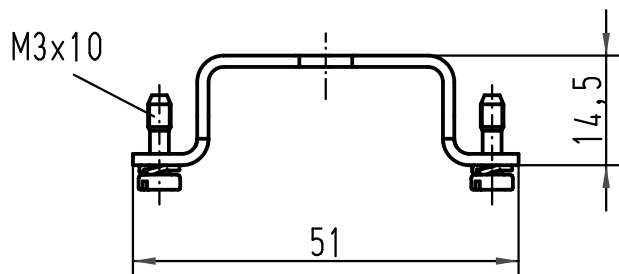

1	2	3	4	⊕
1	2	3	4	⊕
1	2	3	4	⊕
1	2	3	4	⊕

Klebeetiketten zur Kennzeichnung
der Kontakte und Schutzkontakte
auf den Halterahmen nach
DIN EN 61984, 6.2.3

Stickers to mark the contacts
and PE contacts on the frame acc. to
DIN EN 61984, 6.2.3

	All Dimensions in mm Original Size DIN A 4			Techn. Character.			Nicht tolerierte Maß/Free size tolerances			
					Dat.	Name	Maßstab/Scale 1:1	Han 1HC-Halterung Han 1HC-Frame		
				Detail.	21.04.09	Ho				
				Insp.		Sch				
				Stand.						
				HARTING Electric GmbH & Co. KG D-32339 Espelkamp				TB 09 11 000 9951		
A										
	Mod.	Dat.	Name							